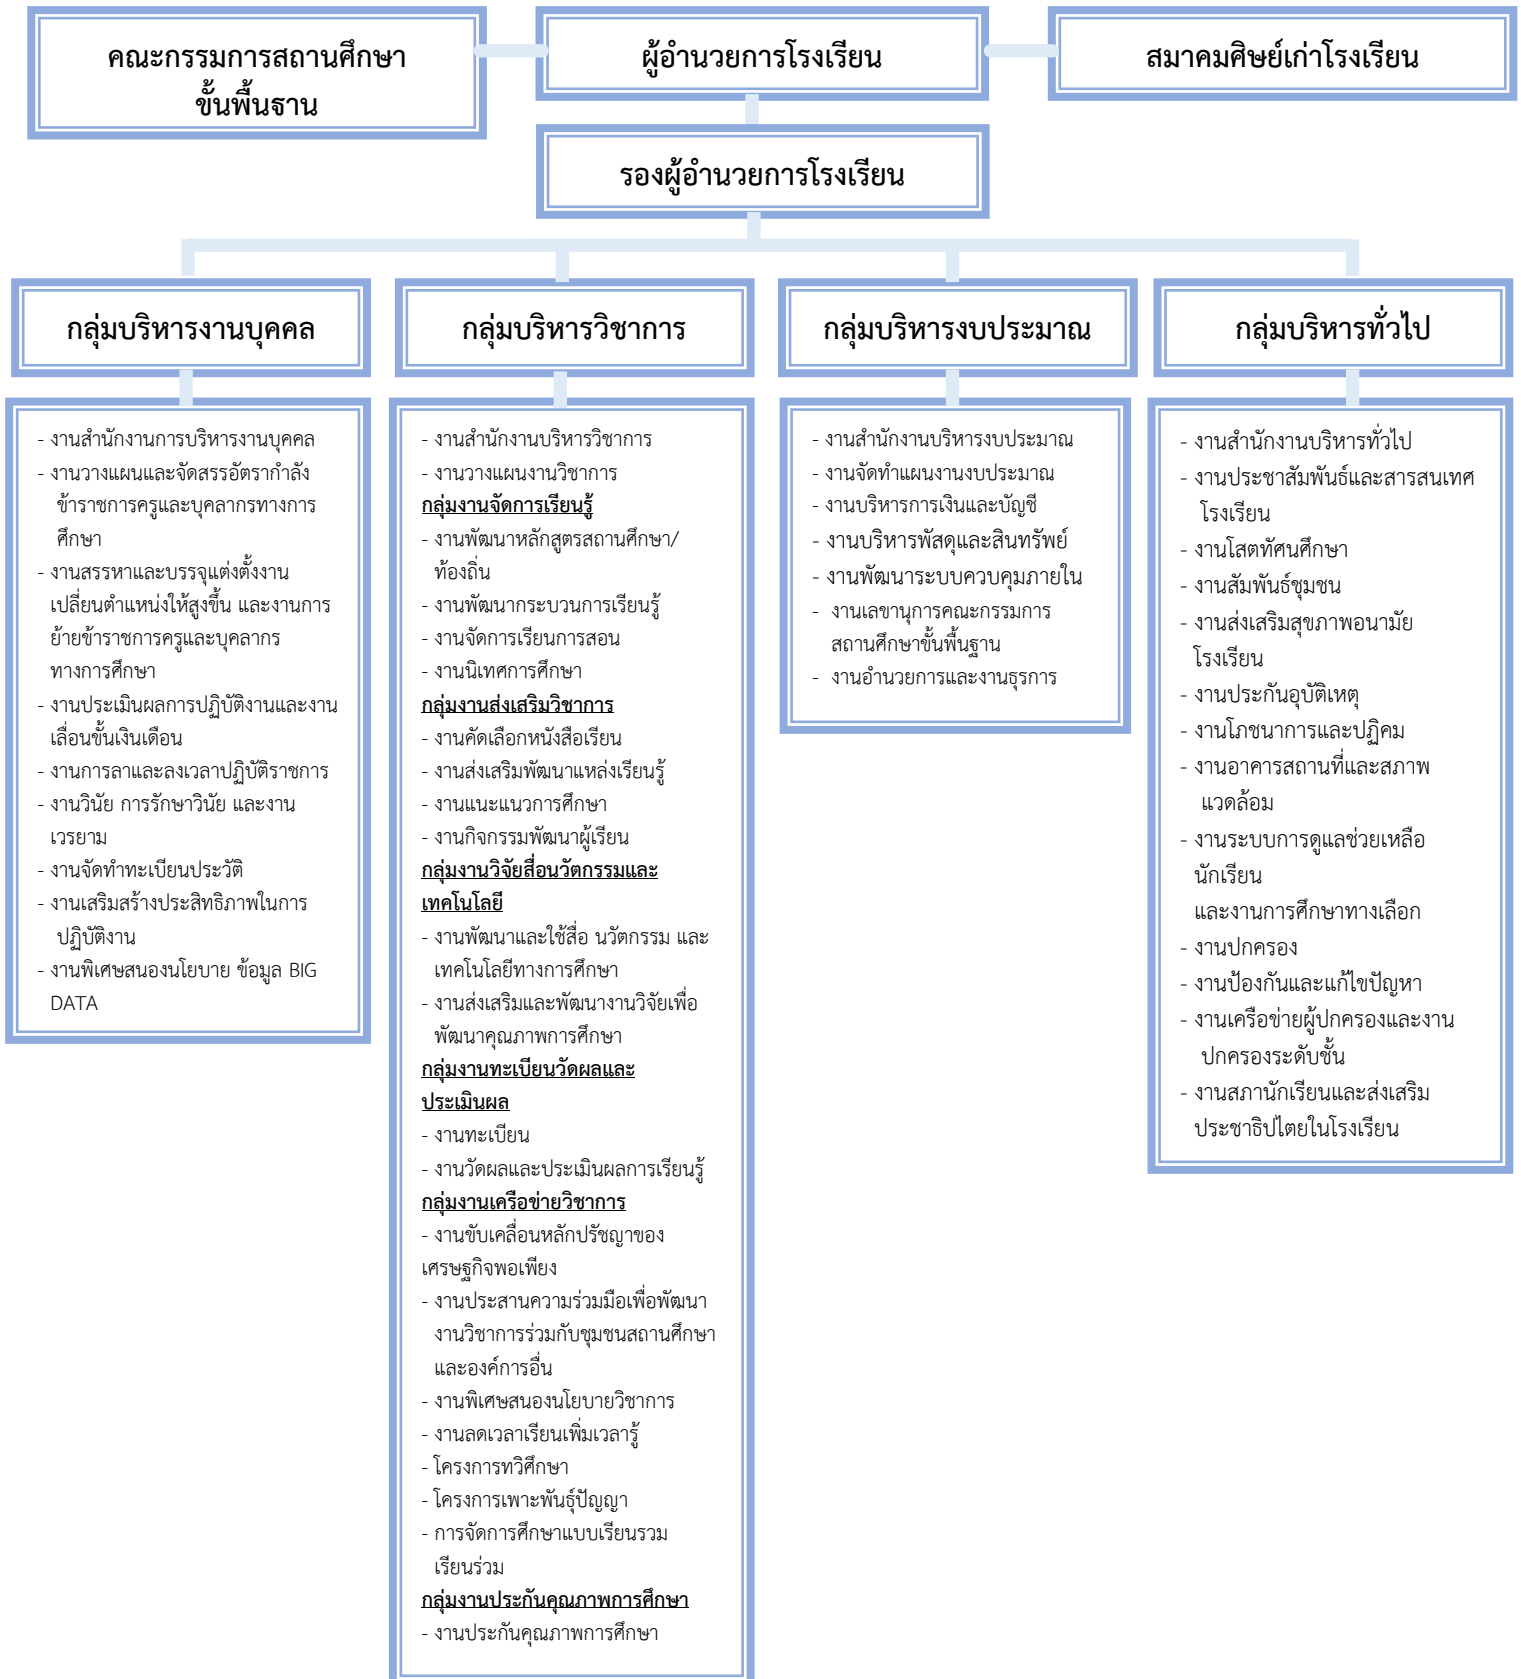

โครงสร้างการบริหารงานโรงเรียนลานทรายพิทยาคม

โครงสร้างบริหารสถานศึกษา โรงเรียนลานทรายพิทยาคม ปีการศึกษา ๒๕๖๕

นายทศพร สมพันธ์
ผู้อำนวยการชำนาญการพิเศษ

นางสาววงศ์เดือน ชินวงศ์
รองผู้อำนวยการชำนาญการพิเศษ

นางบุญยืน สุขสำโร
หัวหน้ากลุ่มบริหารทั่วไป