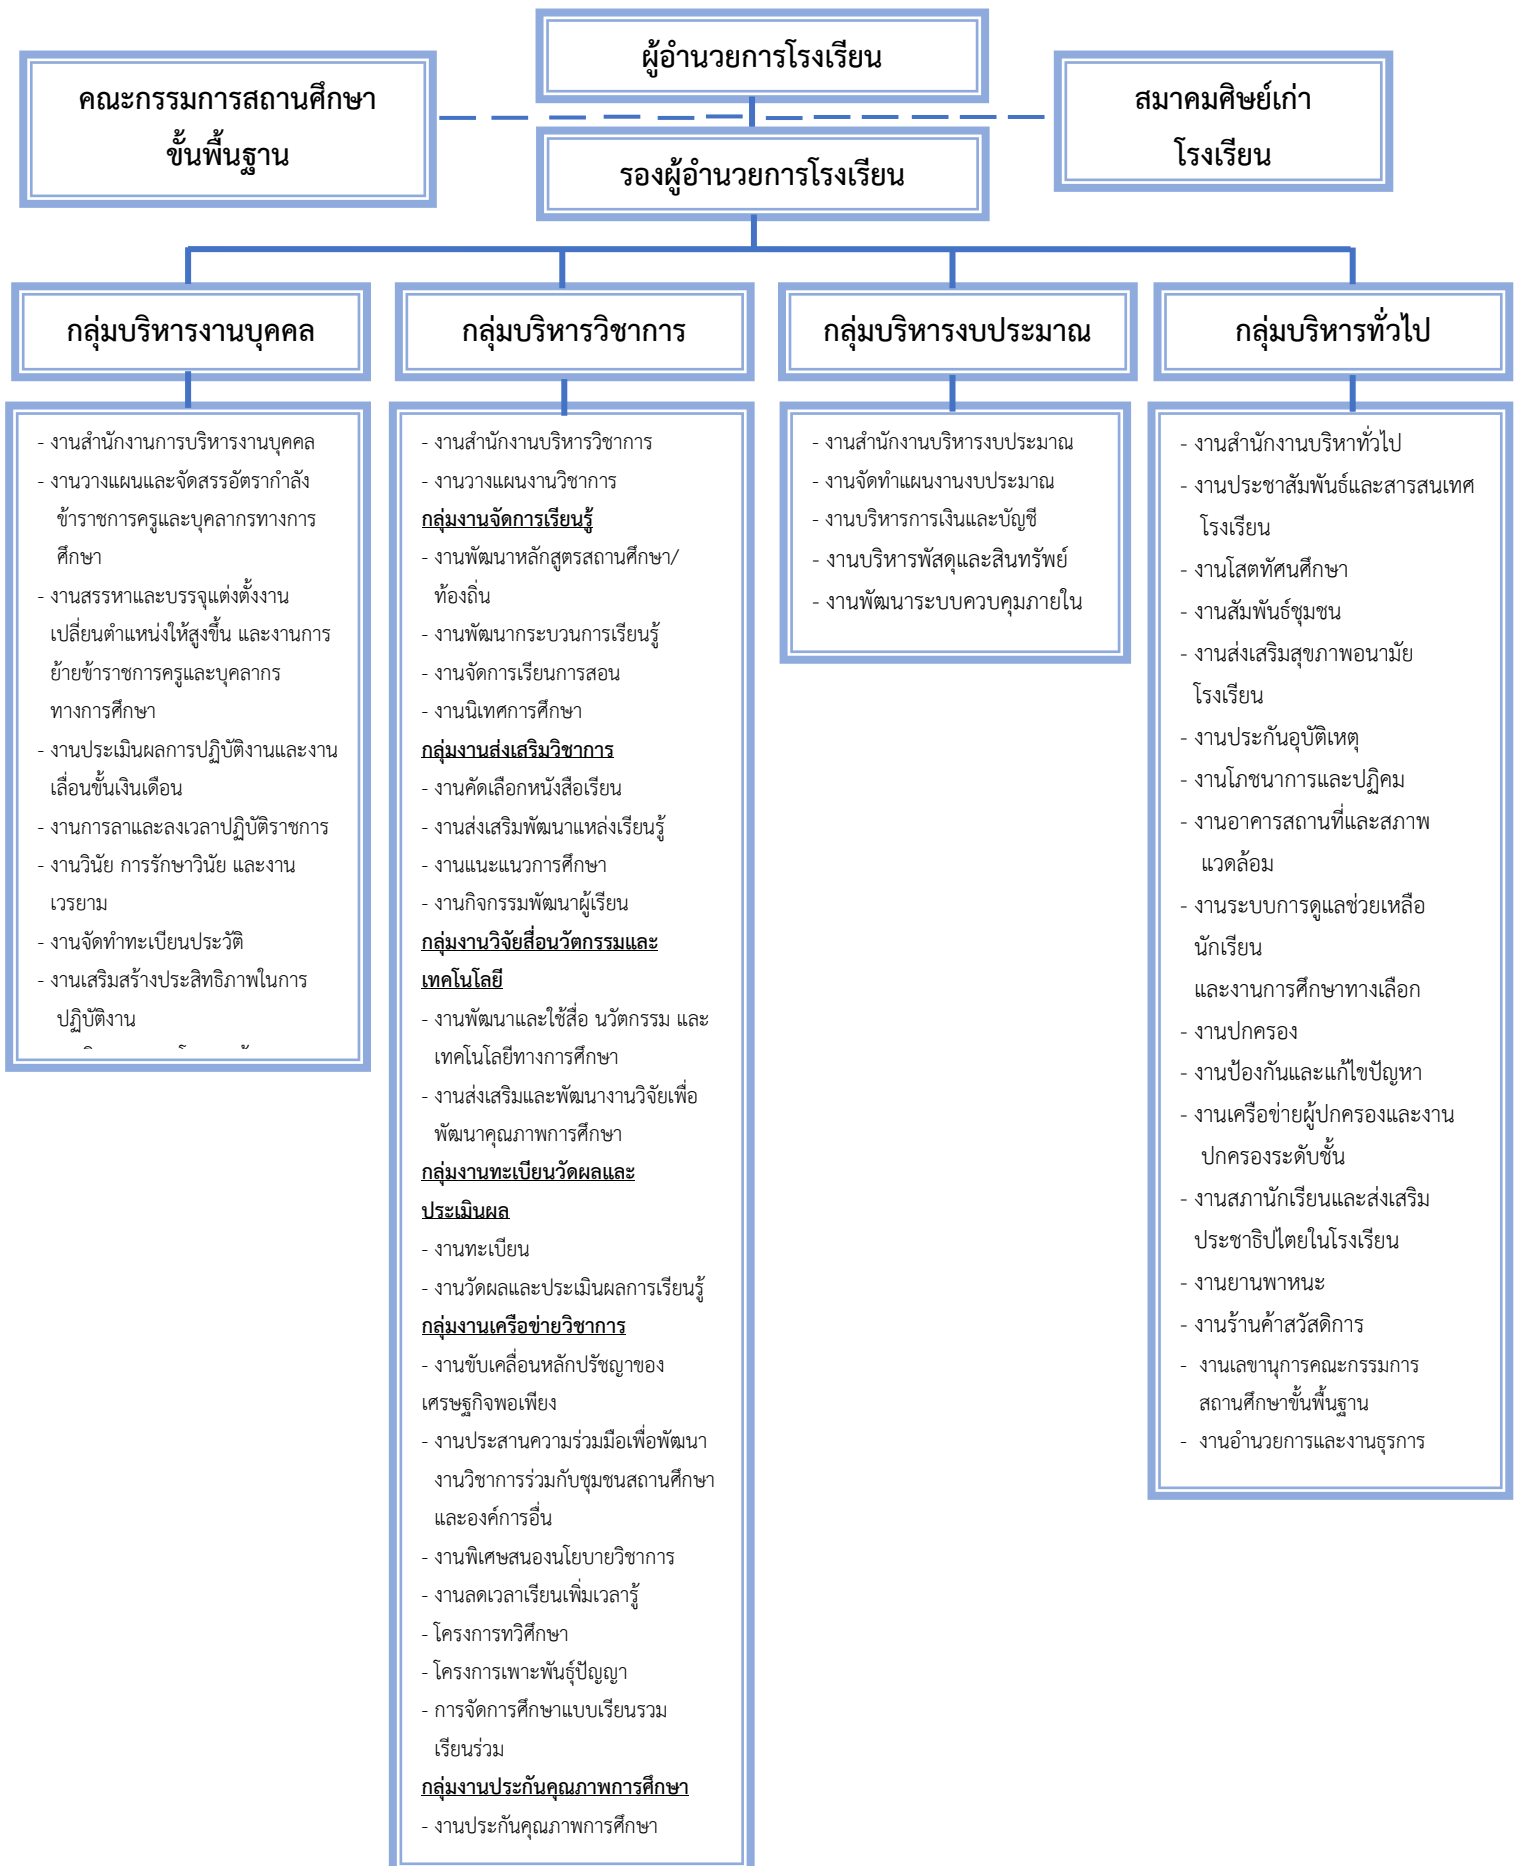

โครงสร้างการบริหารงานโรงเรียนลานทรายพิทยาคม

โครงสร้างบริหารสถานศึกษา

โรงเรียนลานทรายพิทยาคม ปีการศึกษา ๒๕๖๖

นายทศพร สมพันธ์
ผู้อำนวยการชำนาญการพิเศษ

นางสาววงศ์เดือน ชินวงศ์
รองผู้อำนวยการชำนาญการพิเศษ

นางบุญยืน สุขสำโรง
หัวหน้ากลุ่มบริหารทั่วไป